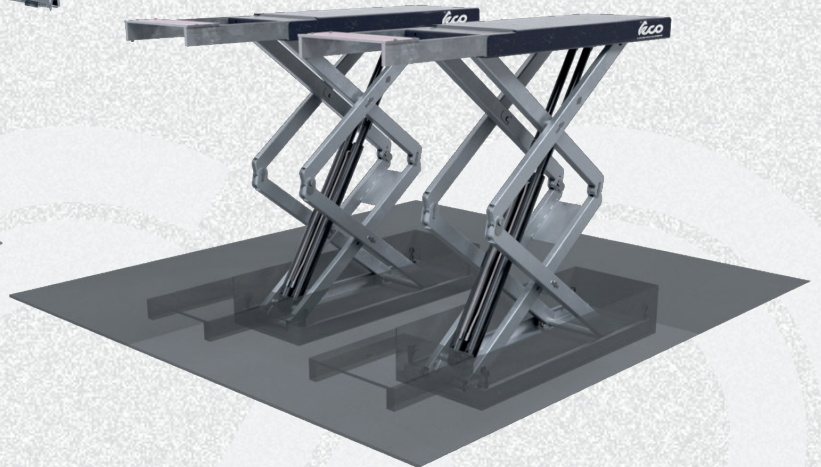

ASUNTO: Elevadores de doble tijera ECO Line

Estimado Cliente:

Por la presente deseamos comunicarles que desde hace tiempo está disponible y presente en las listas de precios actuales una versión económica de nuestros elevadores de doble tijera subchasis, diseñados y producidos en Italia.

Características principales:

- Sin sistema electrónico en el lado tijera (sin ojo eléctrico) ni circuito impreso
- Un sistema de medición del volumen en el depósito activa el tope CE

- Se ha añadido el dispositivo "cocodrilo" para detener la elevación en caso de desalineación

- Diseño ergonómico y función flap

- Sistema hidráulico también doble master-slave, sin bloqueo neumático

A continuación se encuentran los modelos disponibles en la versión ECO:

TECO 302E SPECIAL C

TECO 352E SPECIAL C