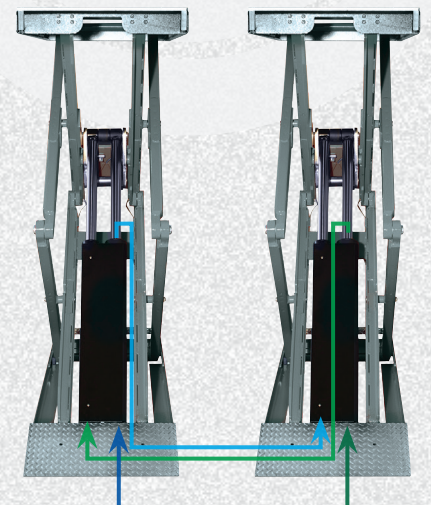

Características principales:

- Sin sistema electrónico en el lado tijera (sin ojo eléctrico) ni circuito impreso
- Un sistema de medición del volumen en el depósito activa el tope CE

- Se ha añadido el dispositivo "cocodrilo" para detener la elevación en caso de desalineación

- Diseño ergonómico y función flap

- Sistema hidráulico también doble master-slave, sin bloqueo neumático

A continuación se encuentran los modelos disponibles en la versión ECO:

TECO 302E SPECIAL C

TECO 352E SPECIAL C